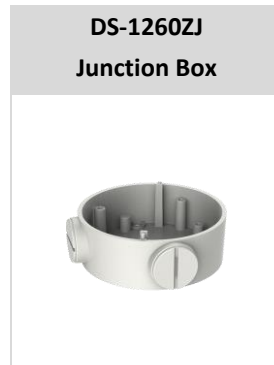

▪ Available Model

DS-2CD3686G2HT-LIZS (2.7 to 13.5 mm)

▪ Dimension

▪ **Accessory**

▪ **Included**

▪ **Optional**

DS-1275ZJ-S-SUS Vertical Pole Mount	DS-1275ZJ-SUS Vertical Pole Mount	DS-1276ZJ-SUS Corner Mount
		