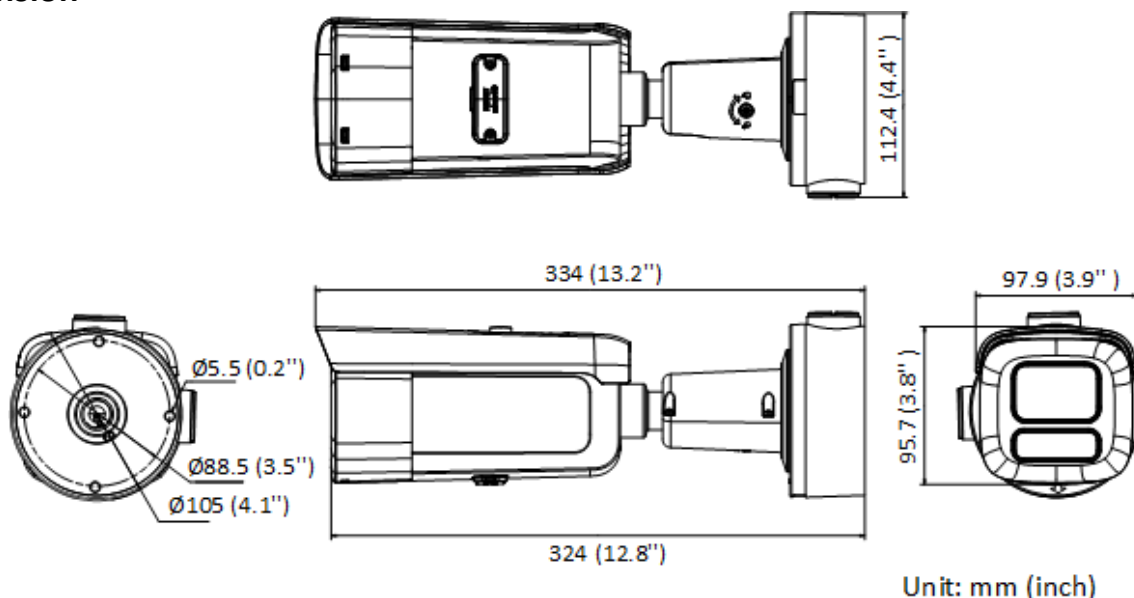

▪ Available Model

DS-2CD3686G2HT-LIZS (2.7 to 13.5 mm)

▪ Dimension

▪ **Accessory**

▪ **Included**

▪ **Optional**

DS-1275ZJ-S-SUS Vertical Pole Mount	DS-1275ZJ-SUS Vertical Pole Mount	DS-1276ZJ-SUS Corner Mount
		