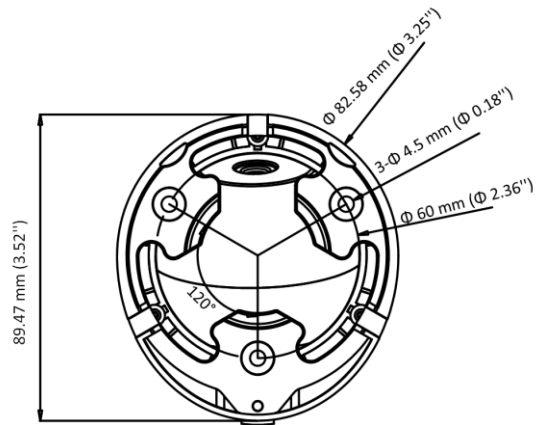

HIKVISION[®]

DS-2CE56D0T-IRMF (C)

Cámara de 2MP

- 2 MP, resolución de 1920 × 1080
- Lente de focal fija de 2,8 mm, 3,6 mm y 6 mm
- Salida de video 4 en 1 (TVI/AHD/CVI/CVBS conmutable)
- IR inteligente, distancia IR de hasta 25 m
- IP67

www.hikvision.com

Especificación

Cámara	
Sensor de imagen	CMOS de 2 megapíxeles
Sistema de señal	PAL/NTSC
Resolución	1920 (H) × 1080 (V)
Cuadros por segundo	TVI: 1080P@30fps , 1080P@25fps CVI: 1080P@30fps , 1080P@25fps AHD: 1080P@30fps , 1080P@25fps CVBS: PAL/NTSC
mín. iluminación	0,01 Lux@ (F1.2, AGC ON), 0 Lux con IR
Tiempo de obturación	PAL: 1/25 s a 1/50 000 s NTSC: 1/30 s a 1/50 000 s
Lente	Lente fija de 2,8 mm, 3,6 mm, 6 mm
Campo de visión	2,8 mm, FOV horizontal: 101°, FOV vertical: 60°, FOV diagonal: 122° 3,6 mm, FOV horizontal: 79,6°, FOV vertical: 43,5°, FOV diagonal: 93,7° 6 mm, FOV horizontal: 51,9°, FOV vertical: 30°, FOV diagonal: 58,8°
Montura del lente	M12
día y noche	ICR
WDR (amplio rango dinámico)	WDR digital
Ajuste de ángulo	Panorámica: 0 a 360°, Inclinación: 0 a 75°, Rotación: 0 a 360°
Menú	
Modo de imagen	STD/HIGH-SAT
CAG	sí
Modo Día/Noche	Automático/Color/B/N (Blanco y negro)
Balance de blancos	Manual de auto
Modo AE (exposición automática)	DWDR/BLC/HLC/Global
Reducción de ruido	DNR 2D
Idioma	inglés
Función	Brillo, Nitidez, IR inteligente
Interfaz	
Salida de vídeo	Conmutable TVI/AHD/CVI/CVBS
General	
Condiciones de operación	- 40 °C a 60 °C (-40 °F a 140 °F), humedad 90 % o menos (sin condensación)
Fuente de alimentación	12 V CC ± 25 %
El consumo de energía	máx. 3 vatios
Nivel de protección	IP67
Material	Metal
Rango de infrarrojos	Hasta 25m
Comunicación	HIKVISION-C
Dimensiones	89,47 mm × 67,6 mm (3,52" × 2,70")
Peso	Aprox. 250 g (0,55 libras)

Modelo disponible

DS-2CE56DOT-IRMF (C)

Dimensión

Accesorio

DS-1272ZJ-110-TRS

Montaje en pared

DS-1275ZJ-SUS

Montaje en poste vertical